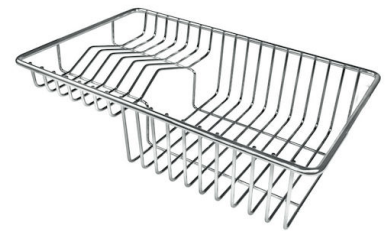

## GELIEFERT

**Schwarze Gitter Milanello**  
8100 602

**Automatischer Abfluss Space Push**  
8407 116

## OPTIONALES ZUBEHÖR

**Edelstahl-Nudelsieb**  
8154 000

**Perforierte Edelstahlwanne**  
8156 000

**Schneidebrett aus HPDE**  
8657 001

**Schneidebrett aus Nussbaumholz**  
8642 003

**Schneidebrett Twin aus HPDE**  
8644 101