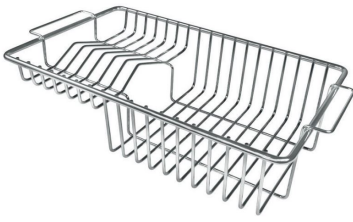

Tellerständer

8100 306